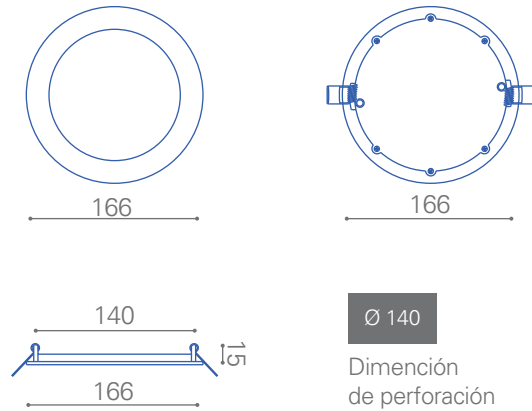

Panel LED Redondo Embutido 12W

Uso interior

Línea de productos aplicables al área hogar, comercial, oficinas y establecimientos públicos.

Características generales

- Iluminación_ uniforme
- Material_ aluminio
- Tipo de led_ SMD2835
- Flujo luminoso_ 1.000 lm.
- Ángulo_ 120°
- Color del cuerpo_ blanco
- Vida útil_ 30.000hrs.
- Instalación_ embutido

Fotometría

Variables

50400012

12W

3.000K

100-240V AC

Incluye

Driver Megabright

F.P._>0.95
THD_<15%

Finalidad del Producto

Indoor

Iluminación
general

Para montaje
en cielo falso

Vida útil: 30.000

CRI
80

IP44

RoHS

CE

F