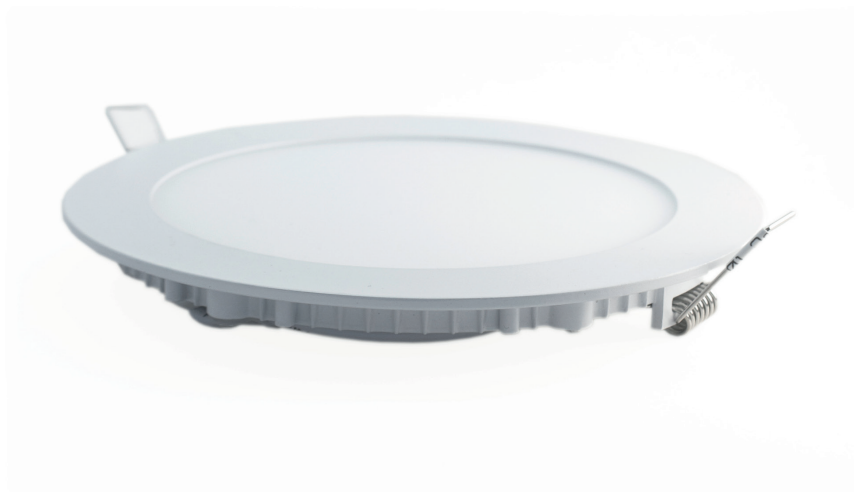

Panel LED Redondo Embutido

Panel LED Redondo Embutido 12W

3.000K
1.000 lm
120°
30.000 hrs

Diversas distribuciones lumínicas

30.000 hrs vida útil

Disipador de temperatura

Dimensiones en milímetros

Proporcionalidad lumínica

Ideal para montaje en cielo falso

Único color de cuerpo

Dimensiones reducidas

Tecnología LED

Compacto

Diversos colores de luz

Dimeable opcional

Panel LED Redondo Embutido 12W

Uso interior

Línea de productos aplicables al área hogar, comercial, oficinas y establecimientos públicos.

Características generales

- Iluminación_ uniforme
- Material_ aluminio
- Tipo de led_ SMD2835
- Flujo luminoso_ 1.000 lm.
- Ángulo_ 120°
- Color del cuerpo_ blanco
- Vida útil_ 30.000hrs.
- Instalación_ embutido

F.P._>0.95
THD_<15%

Finalidad del Producto

Indoor

Iluminación
general

Para montaje
en cielo falso

Vida útil: 30.000

CRI
80

IP44