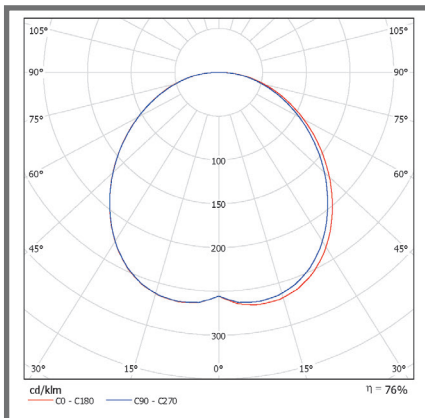

Panel LED Redondo Embutido 12W

Uso interior

Línea de productos aplicables al área hogar, comercial, oficinas y establecimientos públicos.

Características generales

- Iluminación_ uniforme
- Material_ aluminio
- Tipo de led_ SMD2835
- Flujo luminoso_ 1.000 lm.
- Ángulo_ 120°
- Color del cuerpo_ blanco
- Vida útil_ 30.000hrs.
- Instalación_ embutido

Fotometría

Variables

50400012

12W

3.000K

100-240V AC

Incluye

Driver Megabright

F.P._>0.95
THD_<15%

Finalidad del Producto

Indoor

Iluminación
general

Para montaje
en cielo falso

Vida útil: 30.000

CRI
80

IP44

RoHS

CE

F